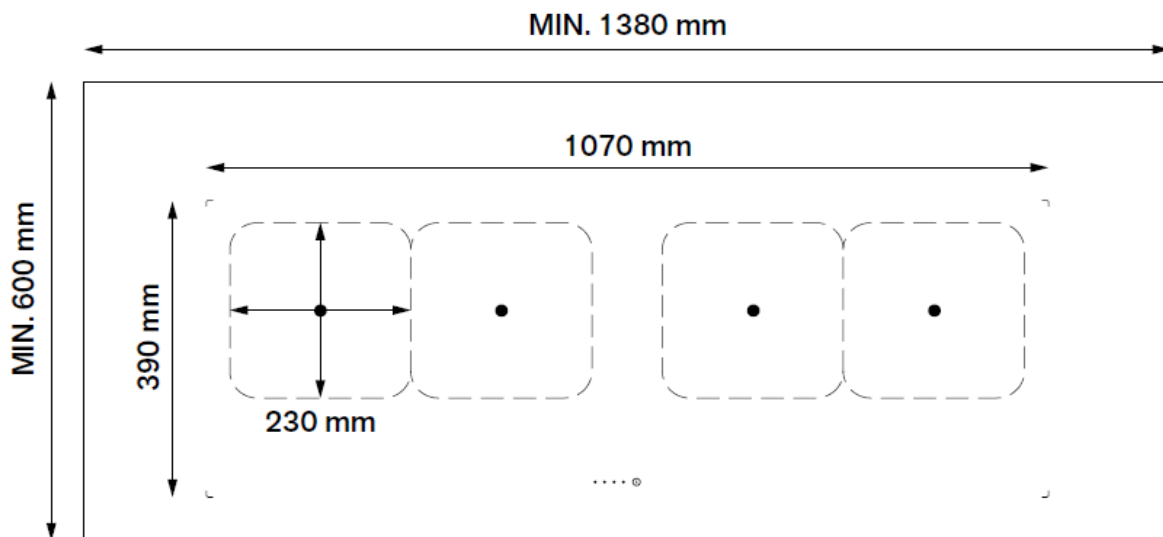

•

Novy Docking station om de Novy Controller op te laden

•

Novy vloerspot warmte-indicator

optioneel

Technische tekeningen

Afmetingen

Installatie instructies